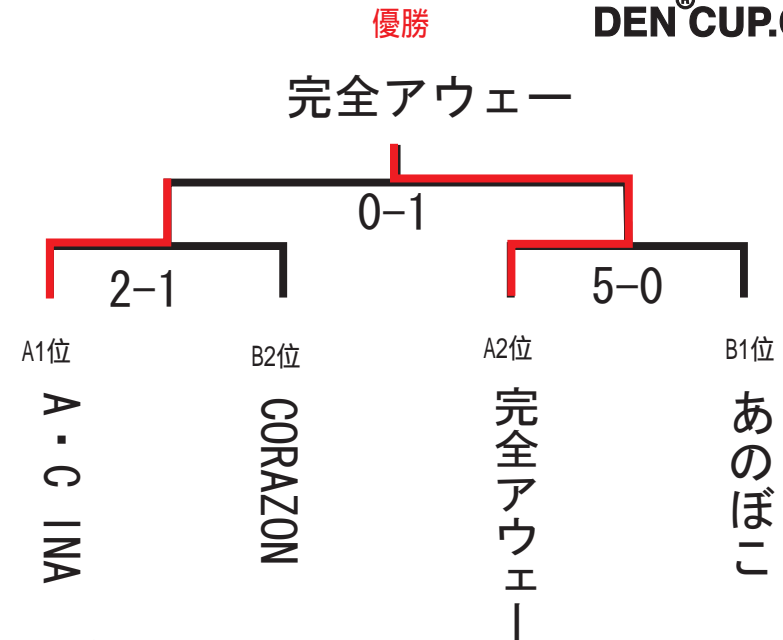

Aブロック	WATHLETA	RUSTY	完全アウェー	A・C INA	勝点	順位
WATHLETA		○3-1	●1-3	●0-3	3	3
RUSTY	●1-3		●0-4	●0-4	0	4
完全アウェー	○3-1	○3-1		●0-2	6	2
A・C INA	○3-1	○3-1	○3-1		9	1

Bブロック	BESTIAL	あのぼこ	K・F・C	CORAZON	勝点	順位
BESTIAL		●0-2	●1-4	●0-6	0	4
あのぼこ	○2-0		○2-0	△0-0	7	1
K・F・C	○4-1	●0-2		△1-1	4	3
CORAZON	○6-0	△0-0	△1-1		5	2

DENカップ
敗者復活トーナメント